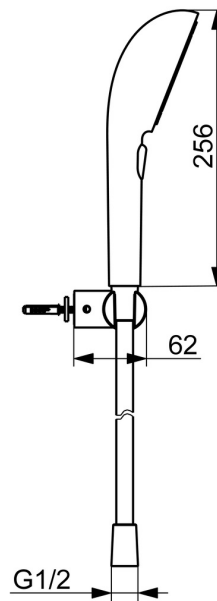

Elegancia je kľúčová pre každý prvok, vytvárajúca bezproblémové spojenie medzi formou a funkciou.

110 mm - 3 hlavice s 3 typmi lúčov ručnej sprchy

Jednoduchý prepínač pre výber typu lúča

Elegantný držiak sprchy

ZVÝŠENIE VAŠICH MOMENTOV

- Riešenia pre sprchy
- Nástenná montáž
- Chróm
- Ručná sprcha, Držiak sprchy, Sprchová hadica (1250 mm), Technológia proti usadeninám (ľahko sa čistí), Sprchová hadica s ochranou proti prekrúteniu
- Pulzujúci - Silný prúd vody pre masáž alebo ošetrovanie tela, Intenzívny - Povzbudzujúci prúd vody, Relaxačný - Jemný prúd vody, príjemný pre celé telo
- Otočné vedenie hadice
- 3-prúdová