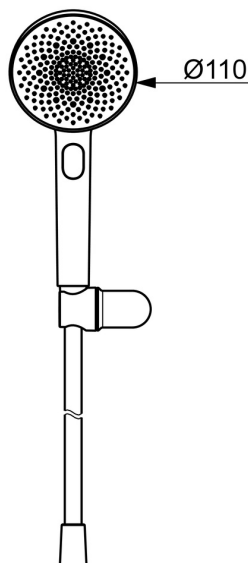

EAN: 4057304020575  
[static.hansa.com/47170120](http://static.hansa.com/47170120)

HANSAAURELIA Symfónia jednoduchosti a elegancie.

Objavte harmóniu HANSAAURELIA, symfóniu jednoduchosti a elegancie. AURELIA čerpá dizajnovú inšpiráciu z krásnych prvkov divokej prírody. Od elegantného kvetu lotosu, ktorý sa premenil na sprchovú hlavicu navrhnutú pre čisté potešenie, po najjednoduchšiu krivku malého kvapky vody, ktorá tvaruje našu ručnú sprchu, každý detail odráža krásu, ktorá nás obklopuje v prírode.

Elegancia je kľúčová pre každý prvok, vytvárajúca bezproblémové spojenie medzi formou a funkciou.

110 mm - 3 hlavice s 3 typmi lúčov ručnej sprchy

Jednoduchý prepínač pre výber typu lúča

Elegantný držiak sprchy

ZVÝŠENIE VAŠICH MOMENTOV

- Riešenia pre sprchy
- Nástenná montáž
- Chróm
- Ručná sprcha, Držiak sprchy, Sprchová hadica (1250 mm), Technológia proti usadeninám (ľahko sa čistí), Sprchová hadica s ochranou proti prekrúteniu
- Pulzujúci - Silný prúd vody pre masáž alebo ošetrovanie tela, Intenzívny - Povzbudzujúci prúd vody, Relaxačný - Jemný prúd vody, príjemný pre celé telo
- Otočné vedenie hadice
- 3-prúdová

### Technické vlastnosti

Dodávka teplej vody **max. +65°C**  
Pracovný tlak **0.5-5 bar**  
Spojovacia veľkosť **G1/2**  
Materiál **Mosadz/Plast**